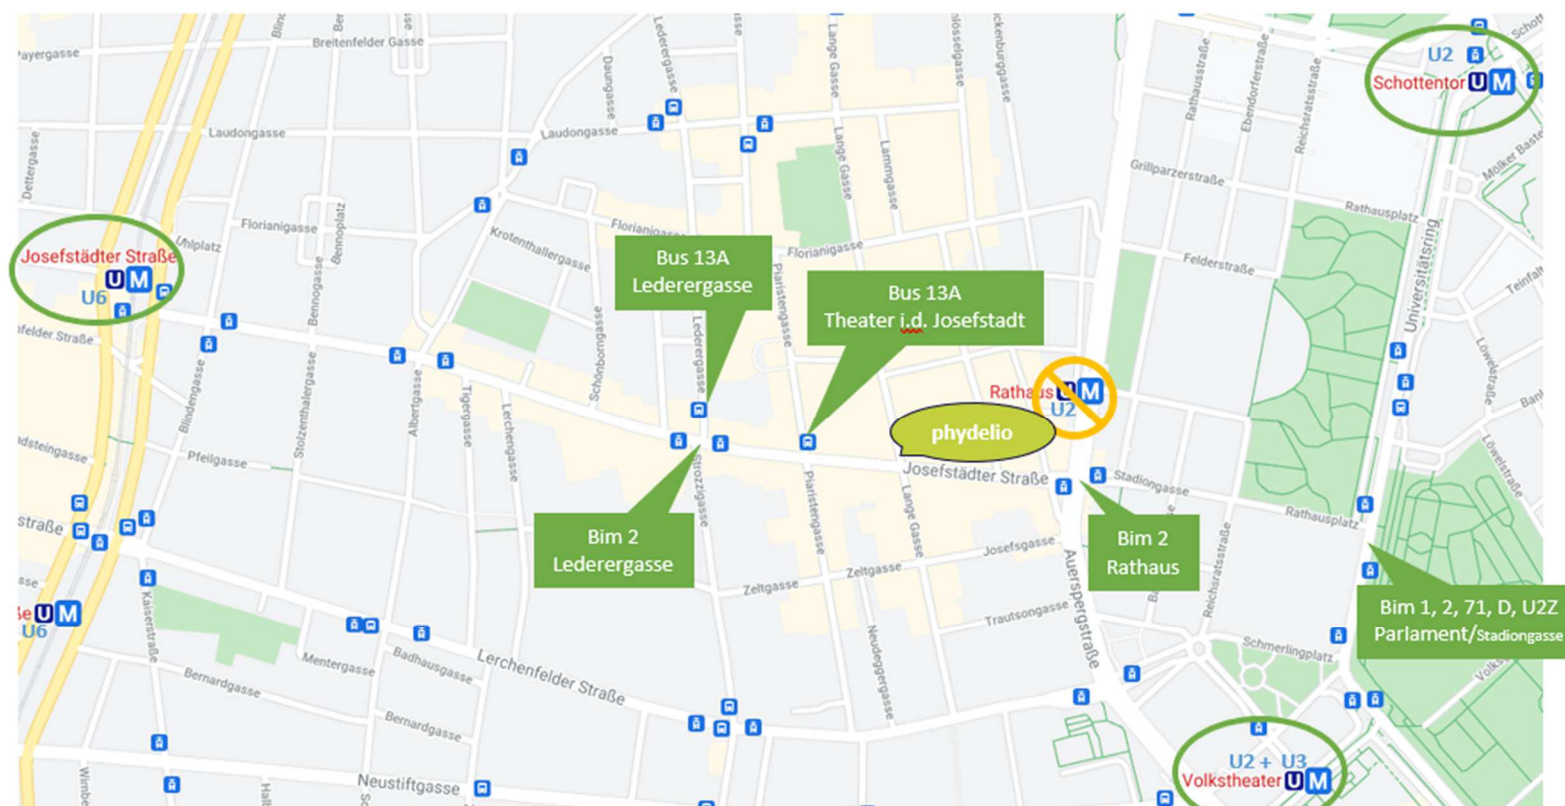

Anreise, Lageplan und Unterkunftsmöglichkeiten

Die Adresse unseres Seminarzentrums: Lange Gasse 30/1, 1080 Wien

Das Seminarzentrum phydelio befindet sich im gleichen Haus wie der denn's Biomarkt.
Der Eingang zu phydelio liegt ums Eck in der Lange Gasse.

Wie kommen Sie zu uns?

Mit öffentlichen Verkehrsmitteln erreichen Sie uns über die Linien U2 – Station Rathaus, U6 – Station Josefstädter Straße oder die Straßenbahnlinie 2 – Stationen Rathaus oder Josefstädter Straße/Lederergasse.

ACHTUNG: U2-Umbau – Station Rathaus nicht verfügbar!

www.wienerlinien.at

Lageplan auf [Google maps](#)