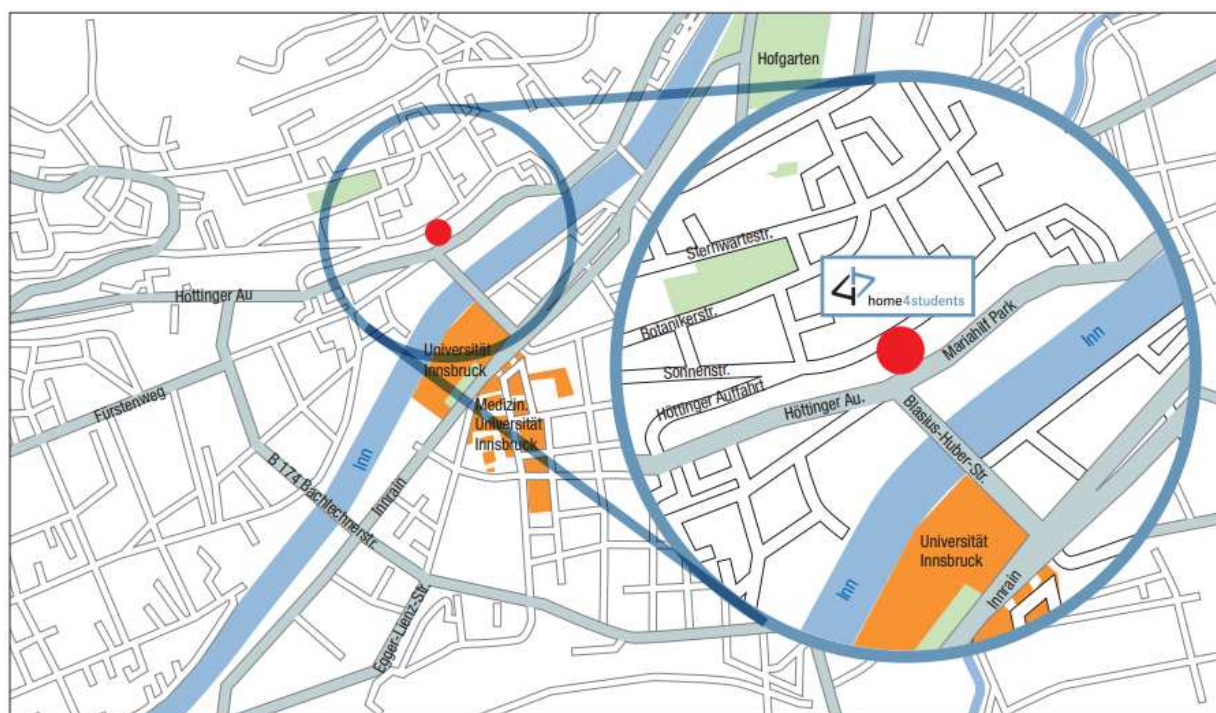

## Lage und Anreise

### Studentenheim „Rössl in der Au“

Höttinger Au 34  
6020 Innsbruck

Das Studentenheim befindet sich in unmittelbarer Zentrumsnähe. Die Innenstadt von Innsbruck ist in rund 10 Minuten zu Fuß erreichbar. Die Haltestelle der Linie O befindet sich direkt vor dem Haus.

#### Bushaltestellen:

Höttinger Au/EKZ West - Linien O, R, F, 3

Fürstenweg (vor dem Haus) - Linien O, R, F, 3