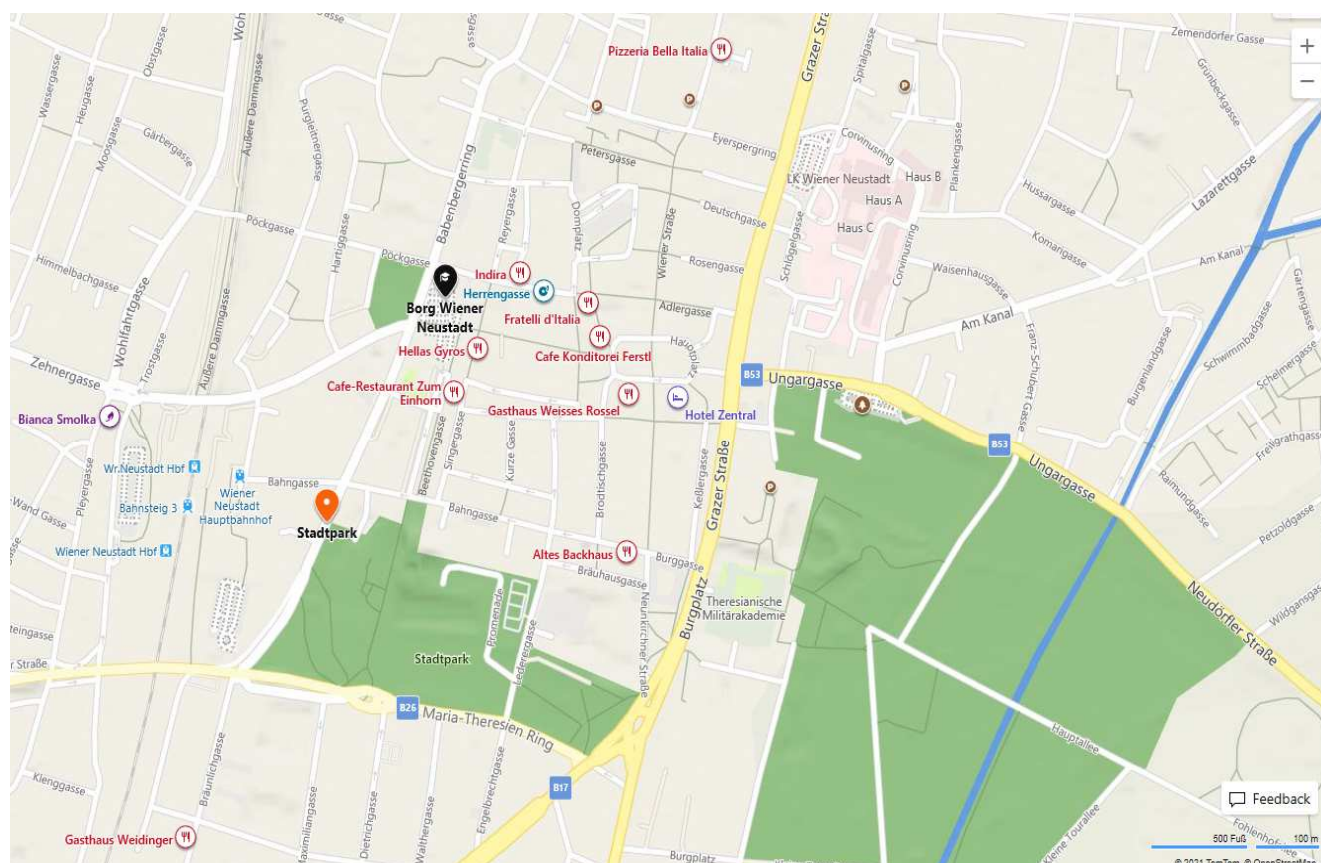

Anreise, Lageplan und Unterkunftsmöglichkeiten:

Die Adresse des BORG Wr. Neustadt lautet:

2700 Wr. Neustadt, Herzog-Leopold-Straße 32

Tiefgarage Stadtpark, 2700 Wr. Neustadt, Ferdinand-Porsche-Ring

phydellio